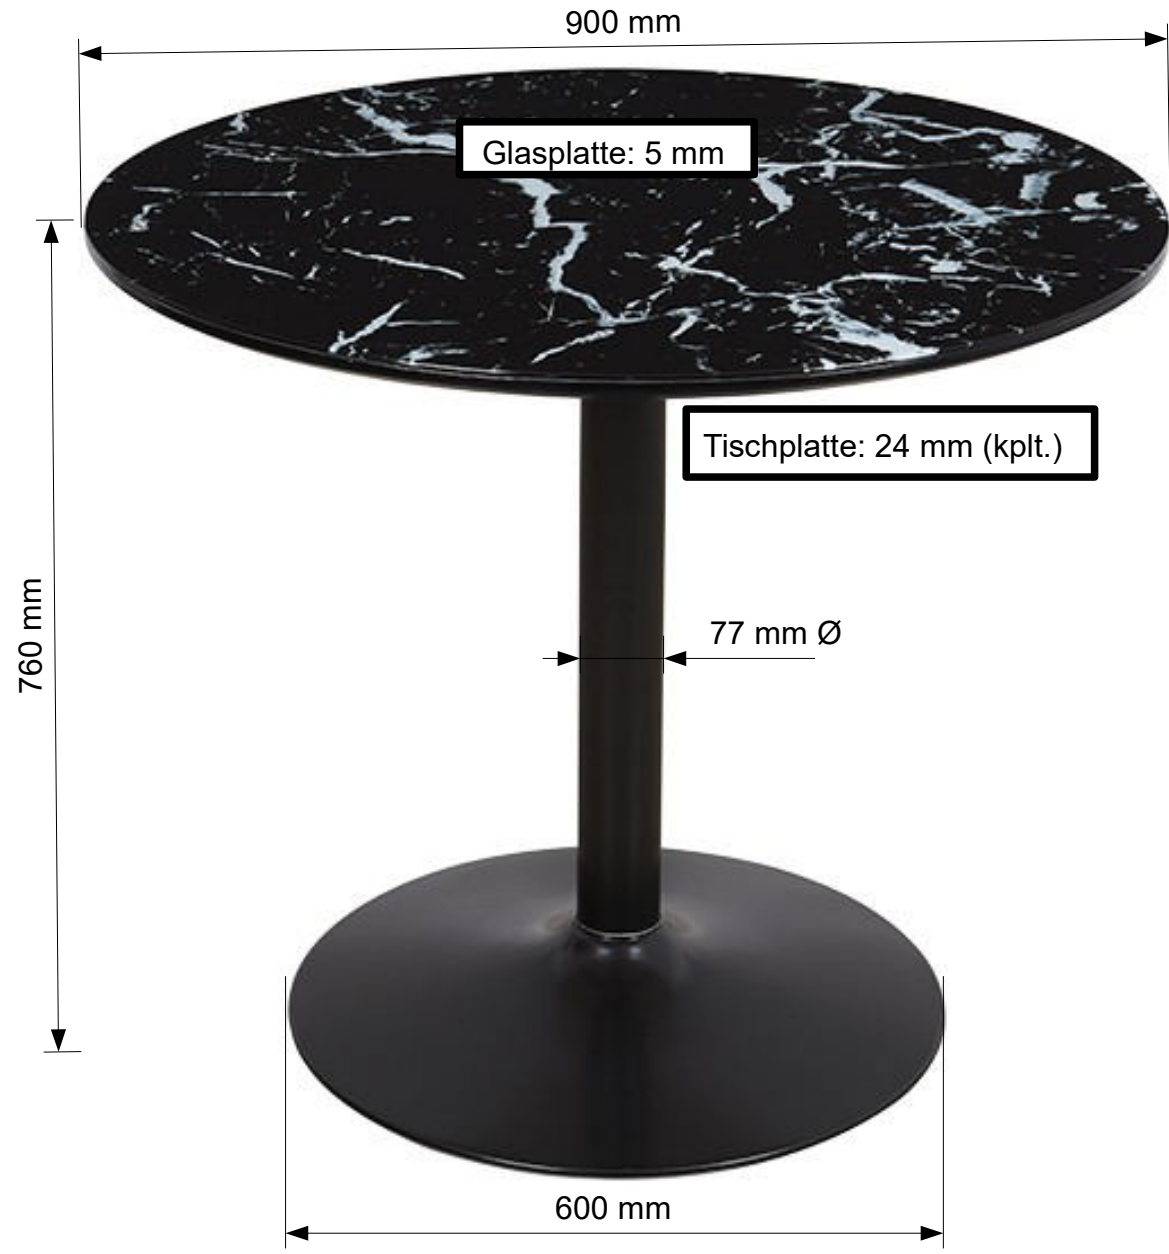

R4001-xx
„Judith“

Fußgleiter: 1 Stück max.Belast. 30 kg Gewicht: 22,5 kg