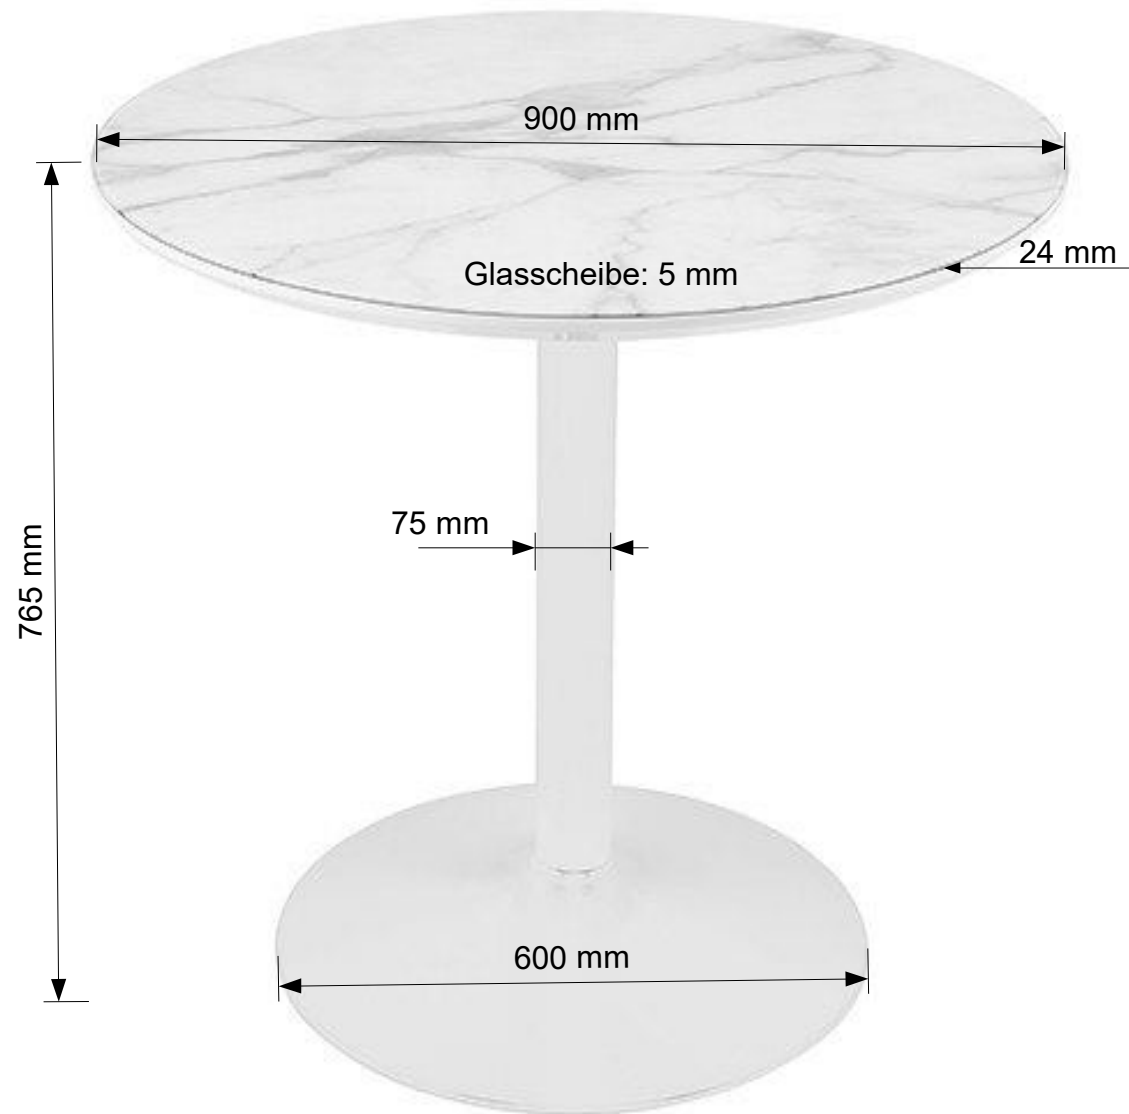

**R4001-01**

„Judith“

Max. Belastung/max.load : 20 kg  
Nettogewicht/net weight : 22,5 kg  
Fußgleiter/Foot gliders : 1 Stück